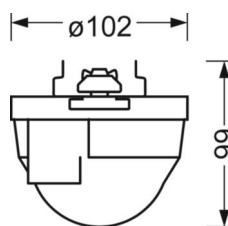

электротехника

Балласт	pro09
---------	-------

Механика

цвет корпуса	белый стандартный для электротехники RAL 9016
размеры (LxWxH/DxH)	765mm x 102mm x 99mm
вес (нетто)	0.9kg
Вид монтажа	сборка трековых систем, Потолочная световая конструкция, Структура подвесного светильника

размеры

L	765 mm	Длина
В	102 mm	Ширина
Н	99 mm	Высота

DEEP-LINK

<https://www.regiolux.de/ru/article/19150700090>

LC SYSTEM

параметры

Regiolux Классификация	netlife pro	
Управляющий сигнал	DALI2 (деталь 303, 304)	
коммуникация	проводное подключение	
Сенсорная техника	PIR - passive infrared	
Монтажная высота (мере/макс)	5m в 16m	
Совместимость системы	центральный контроллер DALI2	
Мощность системы DALI	7mA	
указание	установлен поперек	
приложение	промышленность, логистика	
Функция	Распознавание движения, коридорная функция, Guided Light, регулирование в зависимости от дневного света	

Область обнаружения

Монтажная высота	14m	16m
Ø макс. посадки[S]	-	-
Ø макс. радиальный[R]	30x19m	30x19m
Ø макс. тангенциальный[T]	30x19m	30x19m